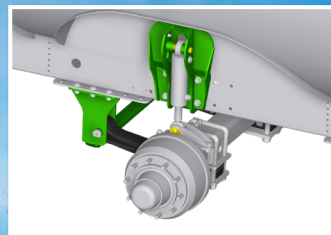

VOLUMETRA 14500 D

ŁATWY WYBÓR I SZYBKA DOSTAWA!

**Pompa ślimakowa
4500 l/min**

**Hydrauliczne
zawieszenie dyszla**

**Hydro-Tandem:
Hydrauliczne zawieszenie osi**

**Rampa 15 m
PENDISLIDE PRO
150/60PS2**