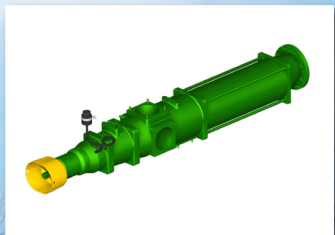

VOLUMETRA 14500 D

ŁATWY WYBÓR I SZYBKA DOSTAWA!

**Pompa ślimakowa
4500 l/min**

**Hydrauliczne
zawieszenie dyszla**

**Hydro-Tandem:
Hydrauliczne zawieszenie osi**

**Rampa 15 m
PENDISLIDE PRO
150/60PS2**