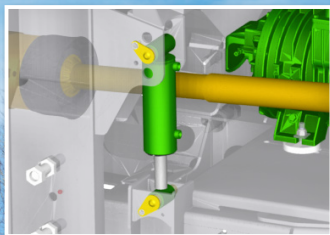

VOLUMETRA 14500 D

ŁATWY WYBÓR I SZYBKA DOSTAWA!

**Pompa ślimakowa
4500 l/min**

**Hydrauliczne
zawieszenie dyszla**

**Hydro-Tandem:
Hydrauliczne zawieszenie osi**

**Rampa 15 m
PENDISLIDE PRO
150/60PS2**